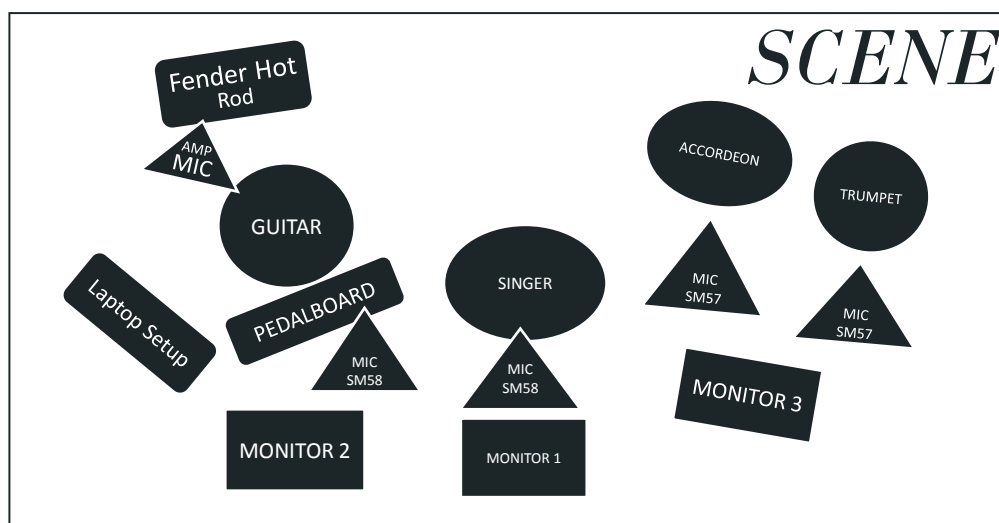

ТЕХНИЧЕСКИЙ РАЙДЕР МУЗЫКАЛЬНОГО КОЛЛЕКТИВА НА 6 ЧЕЛОВЕК

ВОКАЛ, ГИТАРА, ТРУБА, АККОРДИОН, 2 ЧЕЛОВЕКА
С СИНТЕЗАТОРАМИ И МИКШЕРОМ

- ◆ Мониторинг-3 мониторные линии, 1 стерео микс
- ◆ Монитор Вокал
- ◆ Монитор Гитара
- ◆ Монитор Труба
- ◆ 2 монитора для синтезаторов
- ◆ Микшер Allen & Heath WZ3 20S
- ◆ Дилей с «ТАР»
- ◆ Ревербератор
- ◆ 2 стерео-компрессора (insert)
- ◆ Комбик-FENDER Hot Rod Deluxe с преамп выходом
- ◆ Стол высокий для синтезаторов и микшера 160x80см или 2 80x80см
- ◆ 3 Вокальных микрофона со стойками
- ◆ Микрофон журавль